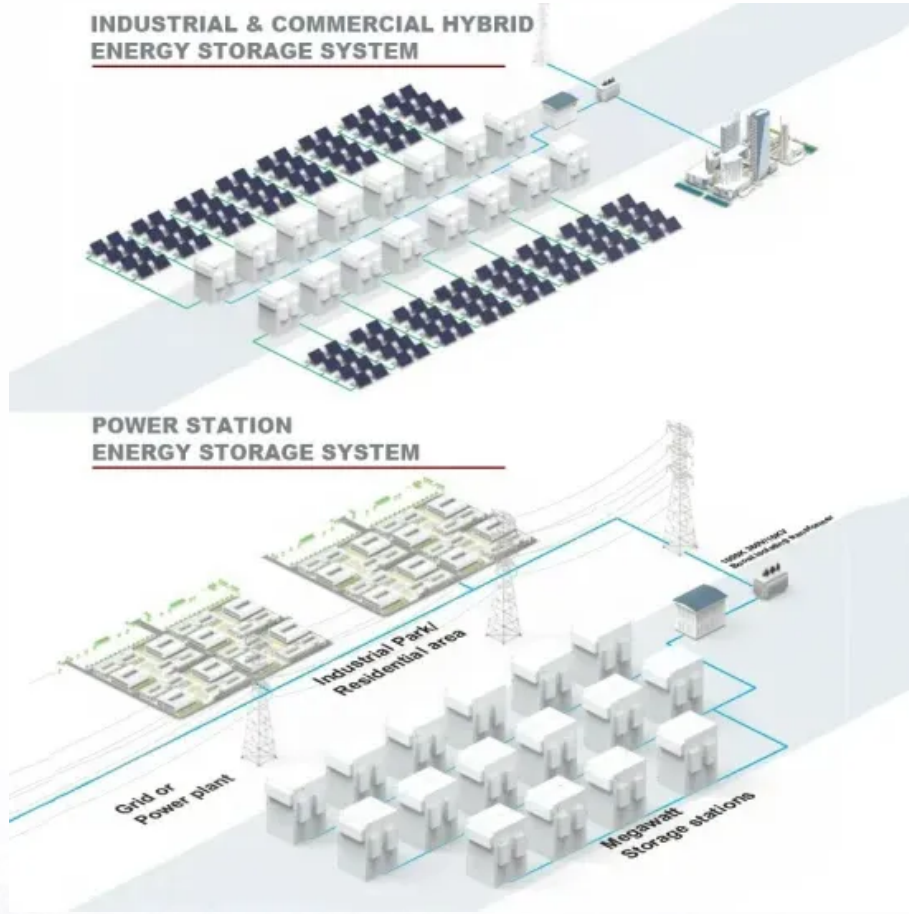

MYP ENERGY

استجابة الاتصال لا يمكن استخدام 5g بعد ترقية المحطة الأساسية

استجابة الاتصال لا يمكن استخدام 5g بعد ترقية المحطة الأساسية

جودة عالية E1A1-ETP4860 Huawei مزود طاقة للاتصالات المدمجة 48V60A مزود طاقة بتبديل لبرج إشارة المحطة الأساسية 5G من الصين، الرائدة في الصين هواوي جزء لا يتجزأ من إمدادات الطاقة سوق المنتج، هواوي جزء لا ...

على الرغم من أننا لم نحصل على لماذا تسمى محطة 3G الأساسية NB، فإننا نعرف على الأقل "E" للتمثيل "تطورت". ومع ذلك، هذه المرة 3GPP أكثر برودة، ليس فقط لا يفسر محطة 5G الأساسية لماذا لا يوجد بنغاني، ولكن لا يوجد معنى "G" ممثل؟