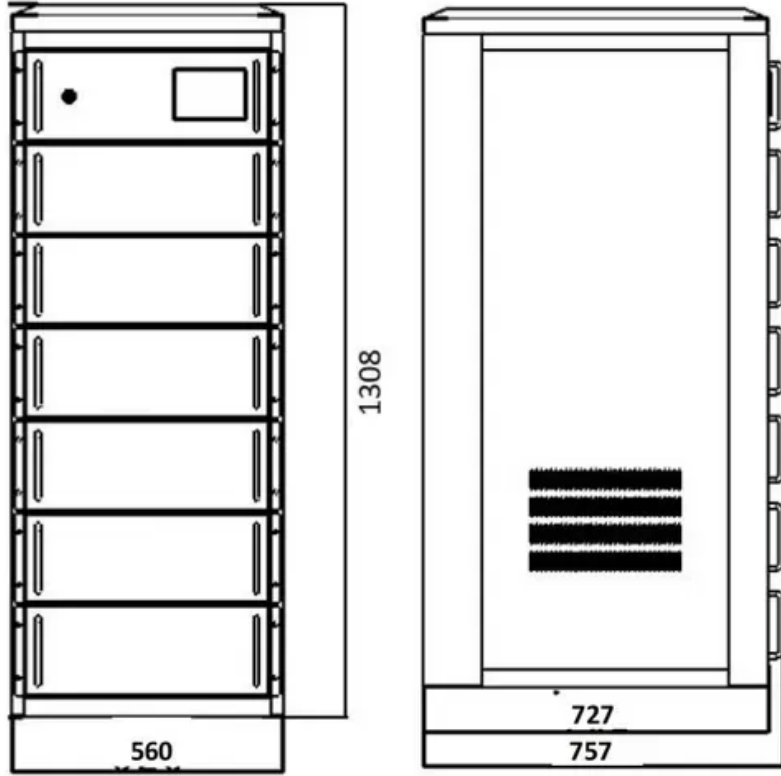

## تعزيز تيار مستمر لمحول الطاقة الشمسية

مستودع الاتحاد الأوروبي 10 كيلو واط و 12 كيلو واط لمحول الطاقة الشمسية الهجين من ديي 2 MPPT ثلاثي الأطوار تيار مستمر/تيار متردد 230 فولت لنظام الطاقة الشمسية المنزلي EU-SG04LP3-12K/10K-Sun