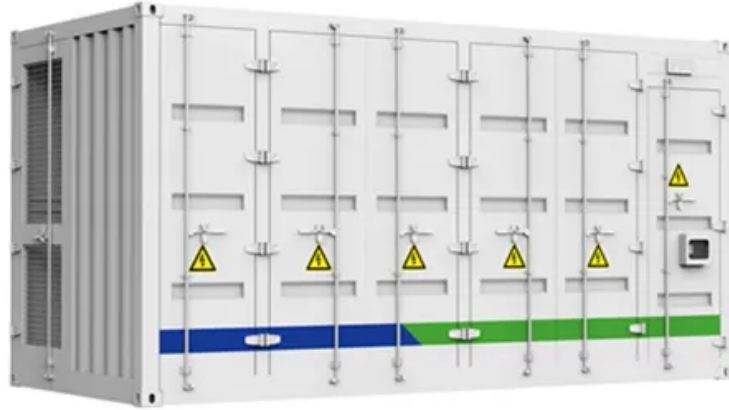

MYP ENERGY

صندوق توزيع الكهرباء للمحطة الأساسية

نظرة عامة

صندوق التوزيع، أو صندوق DB، هو حاوية قاطع دائرة. إنه جزء حيوي ومحور مركزي لأي نظام كهربائي. يوزع المحور الطاقة الكهربائية من مصدر إدخال واحد إلى دوائر مختلفة في جميع أنحاء المبنى.

صندوق توزيع الكهرباء للمحطة الأساسية

أجزاء جميع إلى الكهربائي التيار لإمدادات الرئيسي المدخل بمثابة وهي. التوزيع لوحة أبيض تسمى توزيع صندوق A · Nov 27, 2025
النظام، كوحدة أساسية واحدة.

اضمن طاقة آمنة وموثوقة مع صناديق التوزيع الكهربائية لدينا. متينة، ذكية، ومصممة خصيصاً للمنازل. اشتر من GEControl اليوم.

ما هو الغرض من صندوق التوزيع؟ - توزيع الطاقة والإمدادات الكهربائية A صندوق توزيع يُعدّ محور التوزيع الكهربائي أساسياً لتوزيع الكهرباء بشكل آمن وفعال داخل النظام الكهربائي. فهو بمثابة مركز رئيسي لتوازن إمدادات ...

إلى رئيسي مصدر من الكهرباء بتوجيه تقوم (distro أو PDU أبيض وتسمى) الطاقة توزيع صندوق أ الرئيسية النقاط · Nov 30, 2025
دوائر متعددة. إنه يعمل مثل مركز أو مراقب حركة المرور ، إدارة تدفق الطاقة إلى مناطق أو أجهزة مختلفة. المكونات الرئيسية ...