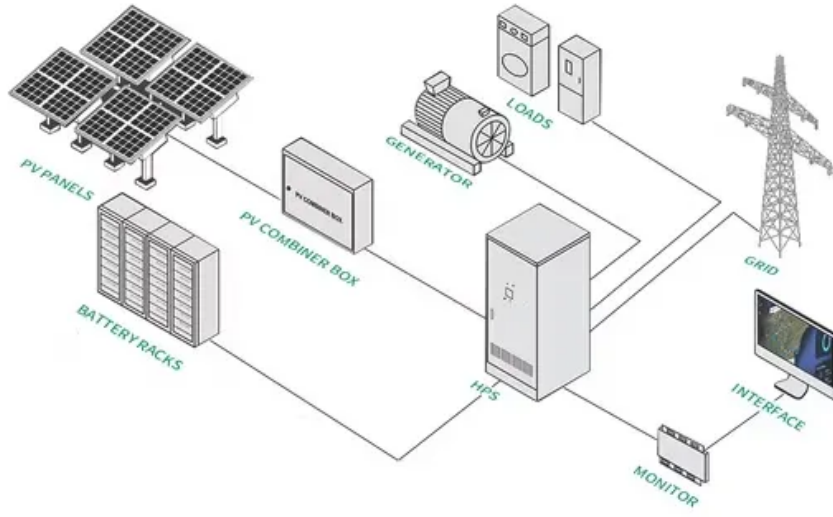

قاطع دائرة 16 أمبير بالجملة في ليتوانيا