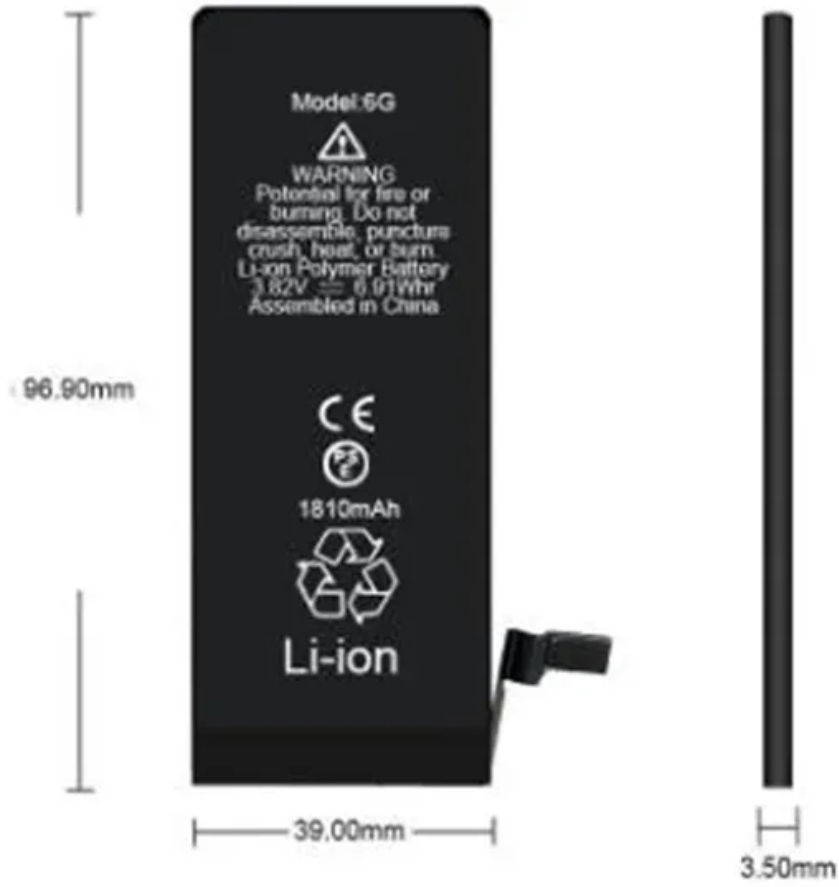

MYP ENERGY

ما هي محطة الطاقة في تامبيري، فنلندا